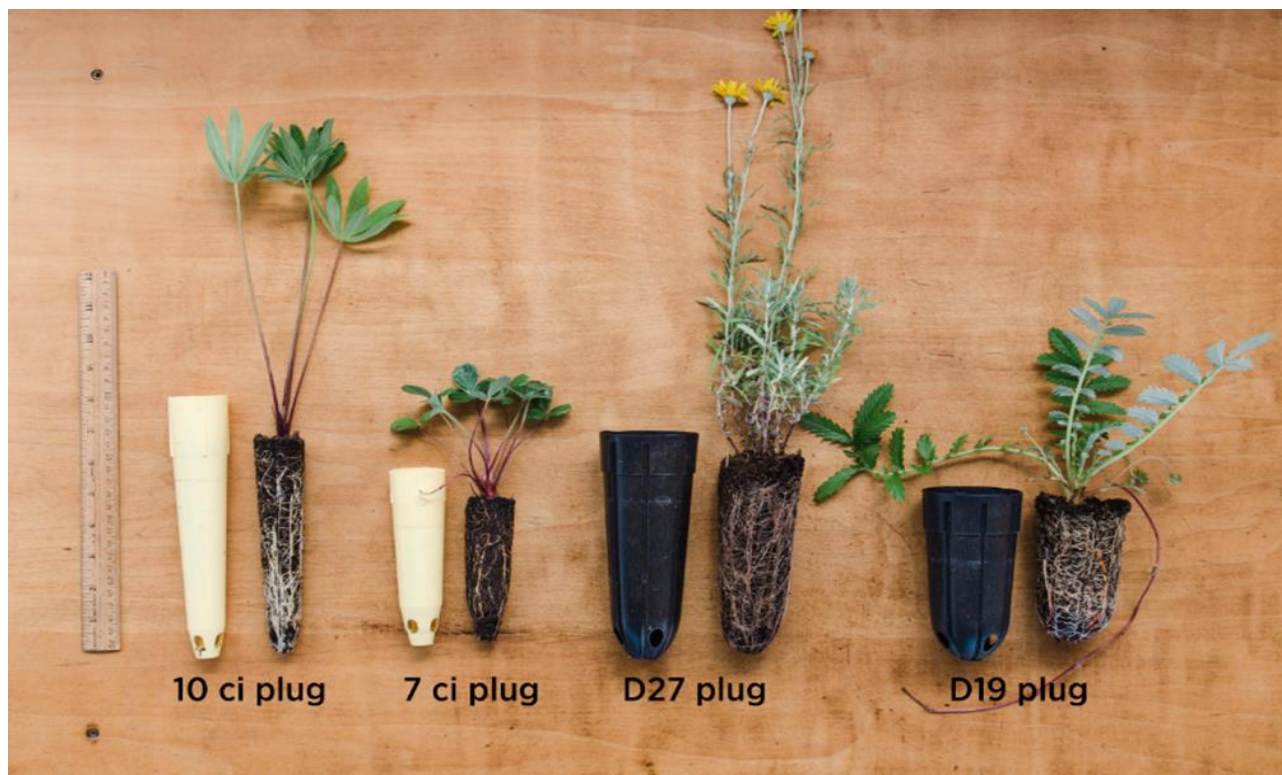

Contract Grow and Pre-orders Welcome!
Wholesale Plant Availability September, 2019

Scientific Name	Common Name	Size	Available Now	Snoq Valley collected seed	Price
<i>Sedum oreganum</i>	Oregon stonecrop	4" pot	0		$ 1.80
<i>Sedum spathulifolium</i>	broadleaf stonecrop	4" pot	0		$ 1.80
<i>Sidalcea hendersonii</i>	Henderson's checker mallow	7 ci plug	100		$ 1.25
<i>Sidalcea oregana</i>	Oregon checkermallow	4" pot	10		$ 1.80
<i>Sisyrinchium californicum</i>	golden-eyed grass	4" pot	18		$ 1.60
<i>Stachys cooleyae</i>	Cooley's hedge nettle	1 gallon	0	x	$ 3.25
<i>Tellima grandiflora</i>	fringecup	4" pot	18	x	$ 1.60
<i>Tiarella trifoliata</i>	foamflower	4" pot	5	x	$ 1.60
<i>Tolmiea menziesii</i>	piggy-back plant	19 ci plug	30	x	$ 1.40
<i>Urtica dioica</i>	stinging nettle	4" pot	0	x	$ 1.40
<i>Vancouveria hexandra</i>	inside out flower	19 ci plug	0		$ 1.80
<i>Viola glabella</i>	pioneer violet	19 ci plug	50	x	$ 1.40
<i>Xerophyllum tenax</i>	beargrass	27 ci plug	0		$ 2.20