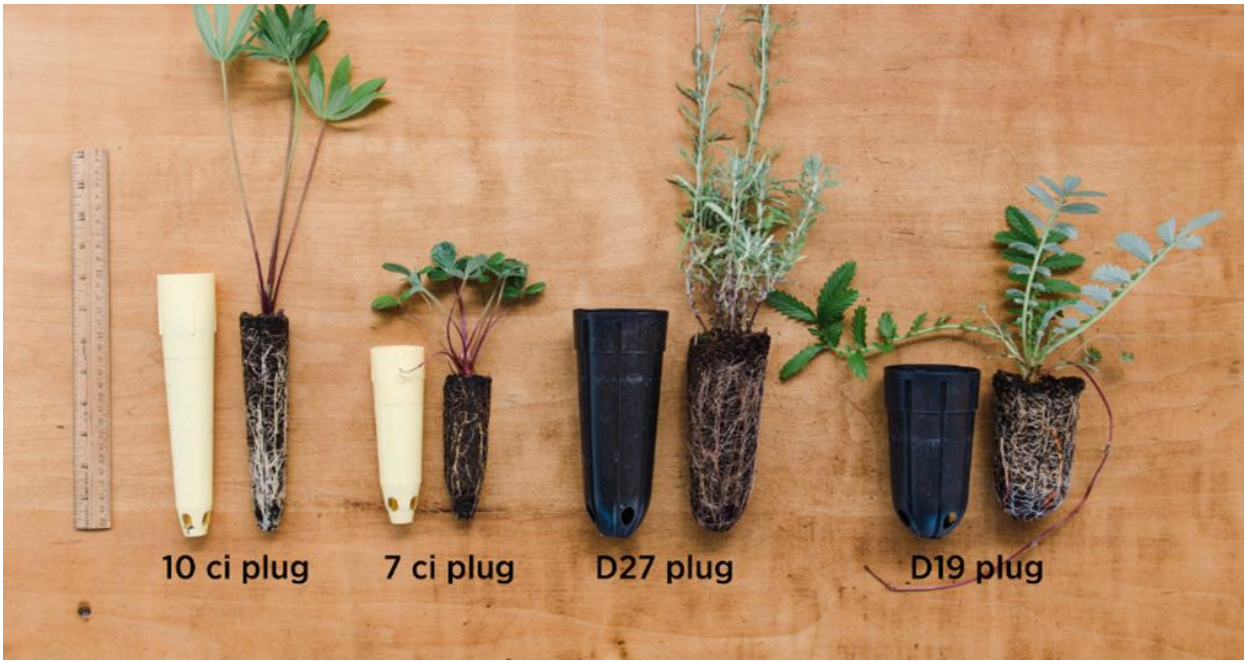

10 ci plug

7 ci plug

D27 plug

D19 plug